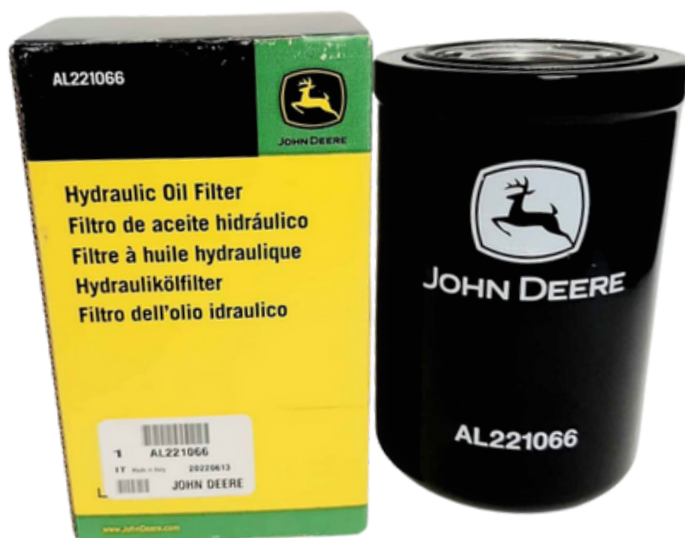

CRÉDITO/30 DÍAS \$1,846.00

CONTADO \$1,780.00

TARIMA \$1,714.00

FILTRO DE ACEITE HIDRÁULICO COMPATIBLE CON JOHN DEERE

AL150288

IN STOCK

CRÉDITO/30 DÍAS \$\$1,383.00

CONTADO \$1,334.00

TARIMA \$1,284.00

JOHN DEERE ORIGINAL EQUIPMENT AIR FILTER

AL172781

IN STOCK

CRÉDITO/30 DÍAS \$3,100.00

CONTADO \$\$2,990.00

TARIMA \$2,879.00

FILTRO DE ACEITE HIDRÁULICO COMPATIBLE CON JOHN DEERE ENGINE 6068

AL221066

IN STOCK

CRÉDITO/30 DÍAS \$1,604.00

CONTADO \$1,547.00

TARIMA \$1,489.00

FILTRO DE AIRE COMPATIBLE CON JHON DEERE

AL225552

IN STOCK