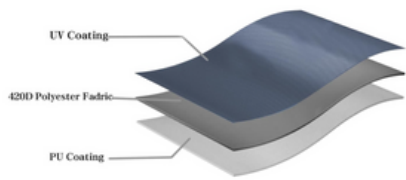

CUBIERTA PARA MONTABLE CON REMOLQUE

Tiempo de entrega: 24 Días.

- Protección resistente para vehículos eléctricos de juguete para niños, impermeable, resistente al viento, protección contra el polvo y lluvia.
- La funda mide 70"x 25.5"x 25.5" (178 x 65 x 65 cm)

CONTADO: $ 1,134.00

420D oxford cloth Waterproof

Protect your Outdoor Log Splitter Cover from wind, rain, snow, frost, heat and sunlight